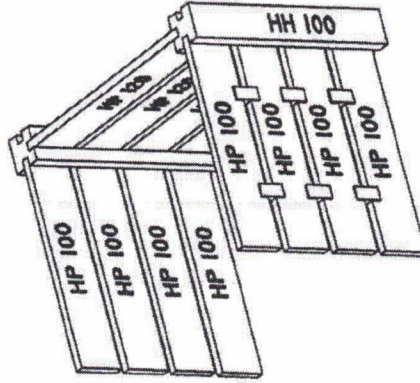

H

6 X

1

2

3

4

Parkerschroeven 5x70 (18x)

5