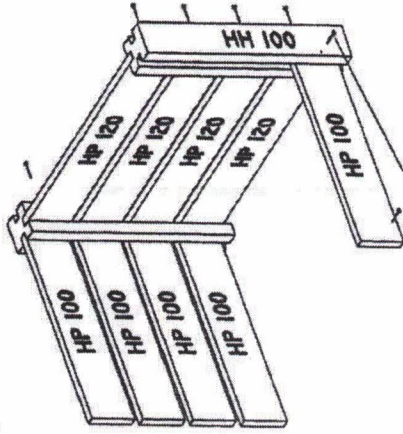

H

6 X

1

2

3

4

Parkerschroeven 5x70 (18x)

5